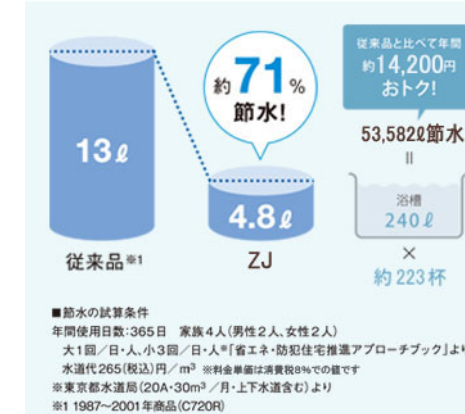

汚れが隠れる場所がない「スゴフチ」少ない水でもしっかり洗浄「トルネード洗浄」

クリーン便座/クリーンノズル

便座とノズルに防汚効果の高い樹脂素材を採用。汚れをはじくからひとふきでお手入れ完了！

超節水+eco小で節約&エコ

環境にやさしく、しかも経済的。従来品に比べ約71%の節水が可能に。

機能一覧

プレミスト	トルネード洗浄	セルフクリーニング	オートパワー脱臭/脱臭
クリーン便座	クリーンノズル	抗菌	セフィオンテクト
eco小ボタン	おまかせ節電	タイマー節電	やわらか洗浄
おしり洗浄	ビデ洗浄	ムーブ洗浄	水勢調節
洗浄位置調節	フチなし形状	お掃除リフト	ノズルお掃除機能
便ふた着脱	オート便器洗浄 <sup>※</sup>	リモコン便器洗浄	着座センサー
リモコン	停電時安心設計	便座・便ふたソフト閉止	暖房便座