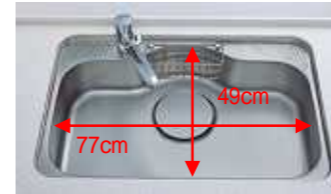

キッチン部間口：I型255cm

天板高さ：85cm

2014, 10, 8

画像はイメージです。
吊戸棚は背面に取付

仕様

キャビネット

足元スライドタイプ

足元部分も引出しの2段スライドタイプ。収納物を上からひと目で確認でき、奥にしまった物でも楽に取り出せます。

ソフトクローズ機構

勢いよく閉めても、閉まる手前で速度を自動調節。静かにキッチンと閉まります。

ホーロー底板仕様

キャビネットの底板に高品位ホーローを採用。汚れが染み込まずお手入れカンタンです。

シンク

ステンレス製 Zシンク

水はね音を低減した静音設計のシンク。表面は傷が目立ちにくいエンボス加工。

小物置標準装備

食器洗い乾燥機

間口45cmタイプ

手洗いやりもダンゼンお得！しかも節水で自然に優しい！

EW-45R1S (スリムラインタイプ)

レンジフードファン

VUS904V

頑固な汚れもサッと取れるホーロー整流板を標準装

水栓