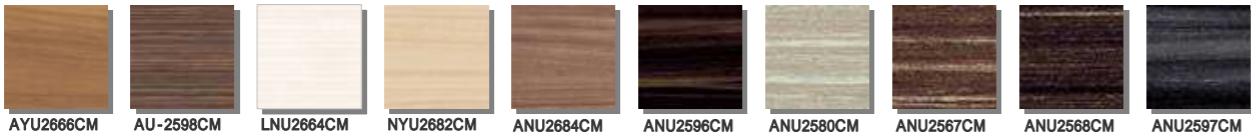

カラーバリエーション

扉 (高圧メラミン化粧板)

高圧メラミン化粧板

表面が非常に硬く耐久性・耐熱性に優れた化粧材です。傷や汚れが付きにくいので、お手入れカンタンで美しさ長持ち。表面の質感は鏡面タイプとマット(艶消し)タイプをご用意。いずれも高級感のあるキッチンに仕上がります。

30色の豊富なバリエーション

単色 / 抽象柄 (鏡面仕上げ)

木目 (鏡面仕上げ)

木目 (鏡面仕上げ)