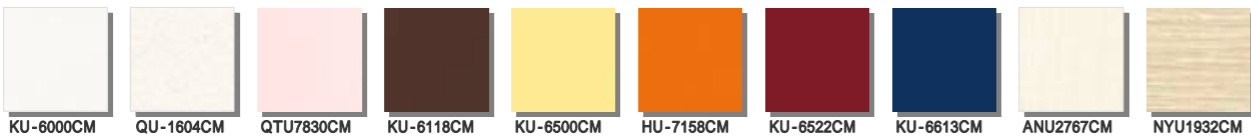

カラーバリエーション

扉 (高圧メラミン化粧板)

高圧メラミン化粧板

表面が非常に硬く耐久性・耐熱性に優れた化粧材です。傷や汚れが付きにくいので、お手入れカンタンで美しさ長持ち。表面の質感は鏡面タイプとマット(艶消し)タイプをご用意。いずれも高級感のあるキッチンに仕上がります。

30色の豊富なバリエーション

単色 / 抽象柄 (鏡面仕上げ)

木目 (鏡面仕上げ)

木目 (鏡面仕上げ)