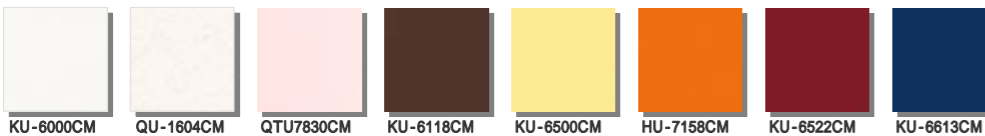

カラーバリエーション

扉 (高圧メラミン化粧板)

高圧メラミン化粧板

表面が非常に硬く耐久性・耐熱性に優れた化粧材です。傷や汚れが付きにくいので、お手入れカンタンで美しさ長持ち。表面の質感は鏡面タイプとマット(艶消し)タイプをご用意。いずれも高級感のあるキッチンに仕上がります。

30色の豊富なバリエーション

単色 / 抽象柄 (鏡面仕上げ)

木目 (鏡面仕上げ)

木目 (鏡面仕上げ)