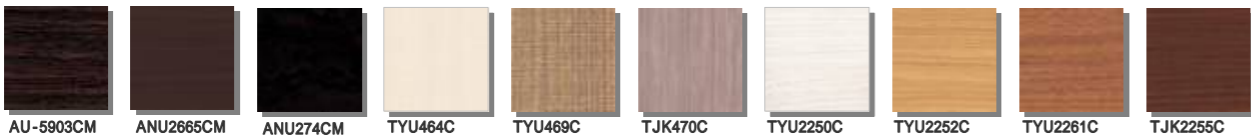

キッチン部間口：I型255cm

天板高さ：85cm

2014, 10, 8

仕様

キャビネット

足元スライドタイプ

足元部分も引出しの2段スライドタイプ。収納物を上からひと目で確認でき、奥にしまった物でも楽に取り出せます。

ソフトクローズ機構

勢いよく閉めても、閉まる手前で速度を自動調節。静かにキッチンと閉まります。

ホーロー底板仕様

キャビネットの底板に高品位ホーローを採用。汚れが染み込まずお手入れカンタンです。

シンク

ステンレス製 Zシンク

水はね音を低減した静音設計のシンク。表面は傷が目立ちにくいエンボス加工。

食器洗い乾燥機

間口45cmタイプ

手洗いやりもダンゼンお得！しかも節水で自然に優しい！

レンジフードファン

水栓

浄水器内蔵ハンドシャワー水栓

加熱機器

幅60cm ガスコンロ (ホーロートッププレート)

TN33V-60
3口Siセンサー付
水無片面焼グリル

幅60cm 2口IHヒーター + 1口クイックラジエントヒーター

CS-KG32M
揚げもの温度調節
切り忘れ防止タイマー
ヒーター別調理タイマー
水無両面焼きグリル
マイコン自動焼きグリル
オートパワーオフ

カラーバリエーション

扉 (高圧メラミン化粧板)

高圧メラミン化粧板

表面が非常に硬く耐久性・耐熱性に優れた化粧材です。傷や汚れが付きにくいので、お手入れカンタンで美しさ長持ち。表面の質感は鏡面タイプとマット(艶消し)タイプをご用意。いずれも高級感のあるキッチンに仕上がります。

30色の豊富なバリエーション

単色 / 抽象柄 (鏡面仕上げ)

木目 (鏡面仕上げ)

木目 (鏡面仕上げ)

木目 (マット)

人造大理石製ワークトップ

キッチンパネル (ホーロークリーンパネル)

引手 (レールタイプ)

特長

汚れやすく傷つきやすい場所に「高品位ホーロー」を採用

他の素材にはない圧倒的な清掃性

ホーローは表面がガラス質なので、水や汚れが染み込みません。お手入れはサッと拭くだけ。油汚れもカンタンに落とせます。

熱にも強い

マグネットで便利