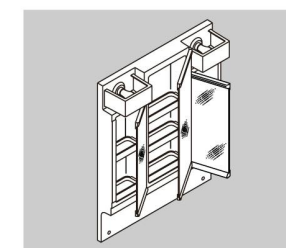

たっぷり深さの洗面器

洗顔、洗髪はもちろん、花の水あげなどにも十分な深さを持つ、やさしい形状の洗面器。

ハイグレードな鏡面扉

インテリアに合わせやすい扉カラーをラインナップ。鏡面扉が空間を艶やかに演出します。

ハイパーキラミック

納得の清潔機能、汚れに強い独自の釉薬技術。

高硬度のジルコンを釉薬の表面まで含んでいるので、キズがつきにくく、陶器の美しさを長く保てます。国際規格に準拠した安心と信頼の抗菌効果。

化粧台本体

扉タイプ
FTXN-755S-W/YD2W

ミラーキャビネット

3面鏡全収納タイプ(蛍光灯照明)
MFTV-753TYP

高さ800mm

化粧台本体は、すべて洗面器高さ800mmで、腰への負担が少ない仕様です。

水栓金具

整流吐水への切替もできる、コンパクトで使いやすい機能を持つ水栓です。

シングルレバー洗髪シャワー水栓
SF-500S-MB