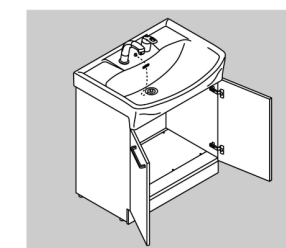

たっぷり深さの洗面器

洗顔、洗髪はもちろん、花の水あげなどにも十分な深さを持つ、やさしい形状の洗面器。

ハイグレードな鏡面扉

インテリアに合わせやすい扉カラーをラインナップ。鏡面扉が空間を艶やかに演出します。

ハイパーキラミック

納得の清潔機能、汚れに強い独自の釉薬技術。

高硬度のジルコンを釉薬の表面まで含んでいるので、キズがつきにくく、陶器の美しさを長く保てます。国際規格に準拠した安心と信頼の抗菌効果。

化粧台本体

扉タイプ
FTXN-755S-W/YD2W

ミラーキャビネット

3面鏡全収納タイプ(蛍光灯照明)
MFTV-753TYP

高さ800mm

化粧台本体は、すべて洗面器高さ800mmで、腰への負担が少ない仕様です。

水栓金具

整流吐水への切替もできる、コンパクトで使いやすい機能を持つ水栓です。

シングルレバー洗髪シャワー水栓
SF-500S-MB